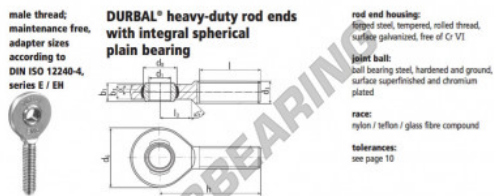

Rótula SA EM40SO-21-501-DURBAL - EM40SO-21-501-DURBAL

<https://www.123rolamento.pt/rolamento-mancal/rotula/sa/em40so-21-501-durbal>

EM40SO-21-501

order number		measurements [mm]							
type	right thread left thread	d ₁	d ₃	d ₆	d ₈	b ₁	b ₃	h	
EM 40 SO -21	-501	40	M 39 x 3	92	53,0	28	22	150	
measurements [mm]		weight		basic load rating		stat.		dyn.	
type	l	b ₃	α ₁ [°]	α ₂ [°]	[kg]	C	C ₀	C ₁₀	C ₉₀
EM 40 SO	99	42	7,0	3,5	1,785	86000		222600	

CARACTERÍSTICAS DO PRODUTO

Marca	DURBAL
Nº Ean13	3663952508955
Diâmetro interior	40 mm
Diâmetro exterior	92 mm
Espessura	28 mm
Tipo	SA
Peso	1785 g
Linha	Rosca direita
Lubrificação	sem
Embalagem	1

contato@123rolamento.pt