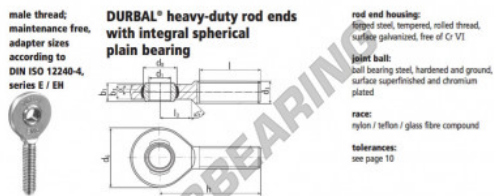

Rótula SA

EM50SO-22-502-DURBAL - EM50SO-22-502-DURBAL

<https://www.123rolamento.pt/rolamento-mancal/rotula/sa/em50so-22-502-durbal>

EM50SO-22-502

| order number | | measurements [mm] | | | | | |
|-------------------|--------------|-------------------|-----------------------------|-----------------------------|----------------|-----------------|--------|
| type | right thread | d ₁ | d ₃ | d ₆ | b ₁ | b ₃ | h |
| EM 50 SO -22 | -502 | 50 | M 45 x 3 | 112 | 66,0 | 35 | 28 185 |
| measurements [mm] | | weight | | basic load rating | | | |
| type | l | b ₃ | α ₁ [°] | α ₂ [°] | C | C ₁₀ | |
| EM 50 SO | 110 | 60 | 6,5 | 3,0 | 3,225 | 132000 339200 | |

CARACTERÍSTICAS DO PRODUTO

| | |
|-------------------|----------------|
| Marca | DURBAL |
| Nº Ean13 | 3663952509020 |
| Diâmetro interior | 50 mm |
| Diâmetro exterior | 112 mm |
| Espessura | 35 mm |
| Tipo | SA |
| Peso | 3225 g |
| Linha | Rosca esquerda |
| Lubrificação | sem |
| Embalagem | 1 |