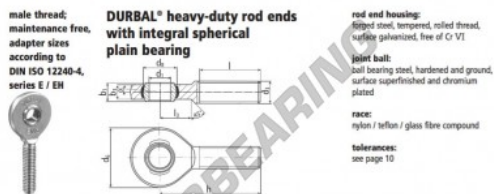

Rótula SA EM60-20-502-DURBAL - EM60-20-502-DURBAL

<https://www.123rolamento.pt/rolamento-mancal/rotula/sa/em60-20-502-durbal>

EM60-20-502

order number		measurements [mm]					
type	right thread	d ₁	d ₃	d ₆	b ₁	b ₃	h
EM 60	-20	60	M 60 x 4	135	80,0	44	36 225
measurements [mm]		weight		basic load rating			
type	l	b ₃	d ₁ ^h [mm]	d ₃ ^h [mm]	[kg]	dyn. C [N]	stat. C ₀ [N]
EM 60	140	70	6,5	3,5	6,400	208000	532100

CARACTERÍSTICAS DO PRODUTO

Marca	DURBAL
Nº Ean13	3663952509051
Diâmetro interior	60 mm
Diâmetro interior	2.362" inch
Diâmetro exterior	135 mm
Diâmetro exterior	5.315" inch
Espessura	44 mm
Espessura	1.732" inch
Tipo	SA
Peso	6400 g
Linha	Rosca esquerda
Lubrificação	sem
Embalagem	1