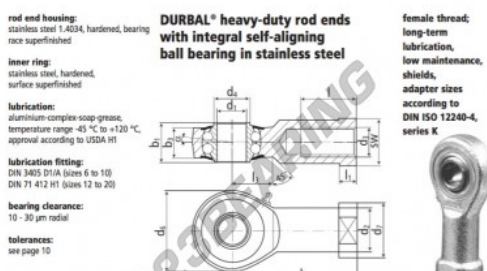

## Rótula SI

### BRF16-60-501-DURBAL - BRF16-60-501-DURBAL

<https://www.123rolamento.pt/rolamento-mancal/rotula/si/brf16-60-501-durbal>

BRF16-60-501

order number		measurements [mm]										
type	light load thread	d <sub>1</sub>	d <sub>2</sub>	d <sub>3</sub>	d <sub>4</sub>	d <sub>5</sub>	d <sub>7</sub>	b <sub>1</sub>	b <sub>2</sub>	b <sub>3</sub>	b <sub>4</sub>	h
BRF 16 -60	-501	16	22,0	M 16	19,0	42	27	21	15,0	64		
measurements [mm]		weight		calculation-factors		rotational speed limit		basic load rating		stat.		
type	l	l <sub>1</sub>	l <sub>2</sub>	SW	α [°]	Y	l <sub>0</sub>	n <sub>max</sub> [min <sup>-1</sup> ]	C	C <sub>0</sub>	C <sub>10</sub>	
BRF 16	28	8,0	22	22	8,0	0,224	2,24	2,35	975	4250	1600	

## CARACTERÍSTICAS DO PRODUTO

Marca	DURBAL
Nº Ean13	3663952509280
Diâmetro interior	16 mm
Diâmetro exterior	42 mm
Espessura	21 mm
Tipo	SI
Peso	224 g
Linha	Rosca direita
Lubrificação	com
Embalagem	1
Padrão	Nenhuma norma