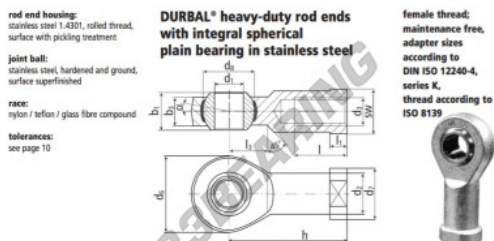

Rótula SI

BEF05SO-61-501-DURBAL - BEF05SO-61-501-DURBAL

<https://www.123rolamento.pt/rolamento-mancal/rotula/si/bef05so-61-501-durbal>

BEF05SO-61-501

order number		measurements [mm]										
type	right hand thread	left hand thread	d ₁	d ₂	d ₃	d ₆	d ₇	d ₈	b ₁	b ₃		
BEF 05SO -61	-501		5	9,0	M 4	18	11	11,06	8	6,0		
type		measurements [mm]							weight		basic load rating	
h	l	l ₁	l ₃	SW	α ₁ [°]	α ₂ [°]	[kg]	C [N]	C ₀ [N]			
BEF 05SO	27	10	4,0	10	9	13,0	7,5	0,018	2400	7200		

CARACTERÍSTICAS DO PRODUTO

Marca	DURBAL
N° Ean13	3663952509358
Diâmetro interior	5 mm
Diâmetro interior	0.197" inch
Diâmetro exterior	18 mm
Diâmetro exterior	0.709" inch
Espessura	8 mm
Espessura	0.315" inch
Tipo	SI
Peso	18 g
Linha	Rosca direita
Lubrificação	sem
Embalagem	1