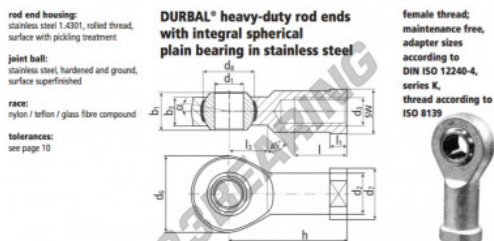

Rótula SI

BEF10SO-61-502-DURBAL - BEF10SO-61-502-DURBAL

<https://www.123rolamento.pt/rolamento-mancal/rotula/si/bef10so-61-502-durbal>

BEF10SO-61-502

order number		measurements [mm]									
type	right hand thread	left hand thread	d ₁	d ₂	d ₃	d ₆	d ₇	d ₈	b ₁	b ₃	
BEF 10SO -61	-502		10	15,0	M 10 x 1,25	28	19	19,00	14	10,5	
type		measurements [mm]							weight	basic load rating	
h	l	l ₁	l ₃	SW	α ₁ [°]	α ₂ [°]	[kg]	C	C ₀	stat. [N]	
BEF 10SO	43	20	6,5	15	17	13,5	8,0	0,074	6400	18300	

CARACTERÍSTICAS DO PRODUTO

Marca	DURBAL
Nº Ean13	3663952509426
Diâmetro interior	10 mm
Diâmetro interior	0.394" inch
Diâmetro exterior	28 mm
Diâmetro exterior	1.102" inch
Espessura	14 mm
Espessura	0.551" inch
Tipo	SI
Peso	74 g
Linha	Rosca esquerda
Lubrificação	sem
Embalagem	1