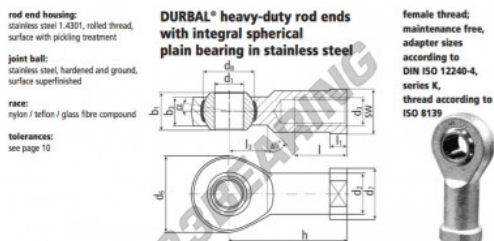

## BEF10SO-61-501-DURBAL - BEF10SO-61-501-DURBAL

<https://www.123rolamento.pt/rolamento-mancal/rotula/si/bef10so-61-501-durbal>

### BEF10SO-61-501

order number		measurements [mm]										
type	right hand thread	left hand thread	d <sub>1</sub>	d <sub>2</sub>	d <sub>3</sub>	d <sub>6</sub>	d <sub>7</sub>	d <sub>8</sub>	b <sub>1</sub>	b <sub>3</sub>		
BEF 10SO -61	-501		10	15,0	M 10 x 1,25	28	19	19,00	14	10,5		
type		measurements [mm]							weight		basic load rating	
h	l	l <sub>1</sub>	l <sub>3</sub>	SW	α <sub>1</sub> [°]	α <sub>2</sub> [°]	[kg]	C [N]	C <sub>0</sub> [N]	stat.		
BEF 10SO	43	20	6,5	15	17	13,5	8,0	0,074	6400	18300		

## CARACTERÍSTICAS DO PRODUTO

Marca	DURBAL
Nº Ean13	3663952509433
Diâmetro interior	10 mm
Diâmetro interior	0.394" inch
Diâmetro exterior	28 mm
Diâmetro exterior	1.102" inch
Espessura	14 mm
Espessura	0.551" inch
Tipo	SI
Peso	74 g
Linha	Rosca direita
Lubrificação	sem
Embalagem	1