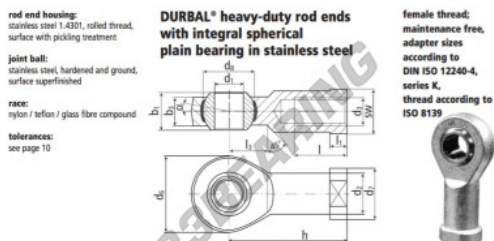

### BEF12SO-61-502

order number		measurements [mm]										
type	right hand thread	left hand thread	d <sub>1</sub>	d <sub>2</sub>	d <sub>3</sub>	d <sub>6</sub>	d <sub>7</sub>	d <sub>8</sub>	b <sub>1</sub>	b <sub>3</sub>		
BEF 1250 -61		-502	12	17,5	M 12 x 1,25	32	22	22,17	16	12,0		
type		measurements [mm]							weight		basic load rating	
h	l	l <sub>1</sub>	l <sub>3</sub>	SW	α <sub>1</sub> [°]	α <sub>2</sub> [°]	[kg]	C [N]	C <sub>0</sub> [N]			
BEF 1250	50	22	6,5	16	19	13,0	8,0	0,109	7600	22300		

## CARACTERÍSTICAS DO PRODUTO

Marca	DURBAL
Nº Ean13	3663952509464
Diâmetro interior	12 mm
Diâmetro interior	0.472" inch
Diâmetro exterior	32 mm
Diâmetro exterior	1.26" inch
Espessura	16 mm
Espessura	0.63" inch
Tipo	SI
Peso	109 g
Linha	Rosca esquerda
Lubrificação	sem
Embalagem	1