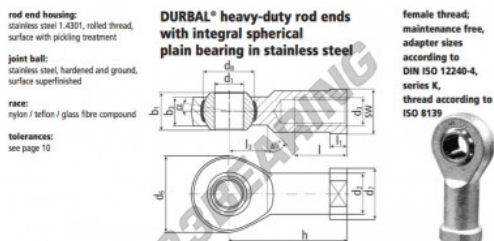

Rótula SI

BEF22-60-501-DURBAL - BEF22-60-501-DURBAL

<https://www.123rolamento.pt/rolamento-mancal/rotula/si/bef22-60-501-durbal>

BEF22-60-501

order number		measurements [mm]									
type	right hand thread	left hand thread	d ₁	d ₂	d ₃	d ₆	d ₇	d ₈	b ₁	b ₃	
BEF 22	-60	-501	22	30,0	M 22 x 1,5	54	38	38,05	28	20,0	
measurements [mm]		weight		basic load rating							
type	h	l	l ₁	l ₃	SW	α ₁ [°]	α ₂ [°]	[kg]	C [N]	C ₀ [N]	
BEF 22	84	37	12,0	26	32	15,5	10,0	0,520	23480	63600	

CARACTERÍSTICAS DO PRODUTO

Marca	DURBAL
Nº Ean13	3663952509594
Diâmetro interior	22 mm
Diâmetro exterior	54 mm
Espessura	28 mm
Tipo	SI
Peso	520 g
Linha	Rosca direita
Lubrificação	sem
Embalagem	1

contato@123rolamento.pt