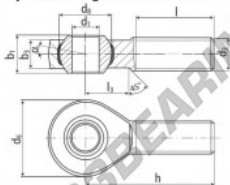

Rótula SA

BEM08-60-501-DURBAL - BEM08-60-501-DURBAL

<https://www.123rolamento.pt/rolamento-mancal/rotula/sa/bem08-60-501-durbal>

BEM08-60-501

**DURBAL® heavy-duty rod ends
with integral spherical
plain bearing in stainless steel**

race:
nylon / teflon / glass fibre compound

tolerances:
see page 10

order number		measurements [mm]		measurements [mm]		measurements [mm]	
type	right-hand thread	d₁	d₂	d₄	b₁	b₂	b₃
BEM 08 -60	-501	8	M 8	24	15,82	12	9,0
measurements [mm]		weight		basic load rating		dyn. stat.	
type	h	l	l₃	α₁ [°]	α₂ [°]	C	C₀
BEM 08	42	25	15	14,5	7,5	0,038	4280 8800

CARACTERÍSTICAS DO PRODUTO

Marca	DURBAL
Nº Ean13	3663952509709
Diâmetro interior	8 mm
Diâmetro exterior	24 mm
Espessura	12 mm
Tipo	SA
Peso	38 g
Linha	Rosca direita
Lubrificação	sem
Embalagem	1

contato@123rolamento.pt

CRT4 de Lesquin 60 Rue Du Haut De Sainghin 59273 Fretin FRANCE