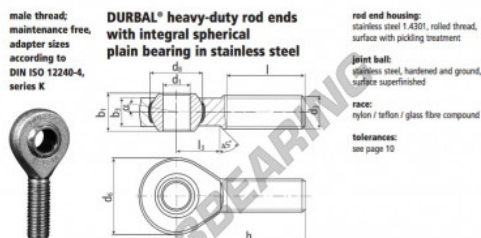

Rótula SA BEM10-60-501-DURBAL - BEM10-60-501-DURBAL

<https://www.123rolamento.pt/rolamento-mancal/rotula/sa/bem10-60-501-durbal>

BEM10-60-501

order number		measurements [mm]	
type	right-hand thread / left-hand thread	d ₁	d ₂
BEM 10 -60	-501	10	M 10
		d ₄	b ₁
		28	19,00
		b ₂	b ₃
		14	10,5

measurements [mm]				weight		basic load rating	
type	h	l	l ₃	α ₁ ¹⁾ [°]	α ₂ ²⁾ [°]	C	C ₀
BEM 10	48	29	15	13,5	8,0	6400	14000

CARACTERÍSTICAS DO PRODUTO

Marca	DURBAL
Nº Ean13	3663952509730
Diâmetro interior	10 mm
Diâmetro exterior	28 mm
Espessura	14 mm
Tipo	SA
Peso	60 g
Linha	Rosca direita
Lubrificação	sem
Embalagem	1