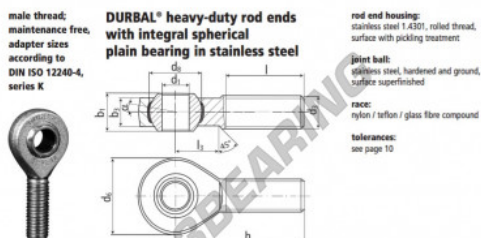

Rótula SA

BEM22-60-502-DURBAL - BEM22-60-502-DURBAL

<https://www.123rolamento.pt/rolamento-mancal/rotula/sa/bem22-60-502-durbal>

BEM22-60-502

order number	type	right-hand thread	left-hand thread	measurements [mm]	weight	basic load rating			
type	h	l	l ₃	d ₁	d ₂	d ₄	b ₁	b ₂	
BEM 22 -60	-502			22	M 22 x 1,5	54	38,05	28	20,0
BEM 22	84	51	26	15,5	10,0	0,440	23480	63600	

CARACTERÍSTICAS DO PRODUTO

Marca	DURBAL
Nº Ean13	3663952509853
Diâmetro interior	22 mm
Diâmetro exterior	54 mm
Espessura	28 mm
Tipo	SA
Peso	440 g
Linha	Rosca esquerda
Lubrificação	sem
Embalagem	1

contato@123rolamento.pt