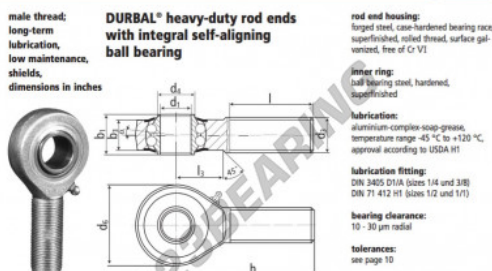

### BRM1/4-00-502

order number		measurements [inches]								
type	right-hand thread, left-hand thread	d <sub>1</sub>	d <sub>2</sub> class 2	d <sub>3</sub>	d <sub>4</sub>	d <sub>5</sub>	d <sub>6</sub>	b <sub>1</sub>	b <sub>2</sub>	b <sub>3</sub>
BRM 1/4 -00	-502	.250	2500-28 UNF	.356	.787	.354	.265			
measurements [inches]		weight		calculation factors		rotational speed limit		basic load rating		stat.
type	h	l	l <sub>3</sub>	α [°]	Y	v <sub>0</sub>	f <sub>max</sub> [min <sup>-1</sup> ]	C [N]	C <sub>0</sub> [N]	[N]
BRM 1/4	1.437	.866	.551	8.0	0,022	2,09	2,19	1350	2670	645

## CARACTERÍSTICAS DO PRODUTO

Marca	DURBAL
Nº Ean13	3663952510255
Diâmetro interior	6.35 mm
Diâmetro exterior	19.99 mm
Espessura	8.99 mm
Tipo	SA
Peso	22 g
Linha	Rosca esquerda
Lubrificação	com
Embalagem	1