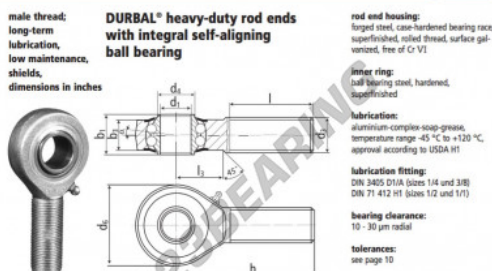

Rótula SA BRM3-8-00-502-DURBAL - BRM3-8-00-502-DURBAL

<https://www.123rolamento.pt/rolamento-mancal/rotula/sa/brm3-8-00-502-durbal>

BRM3/8-00-502

order number		measurements [inches]							
type	right-hand thread, left-hand thread	d ₁	d ₂ class 2	d ₃	d ₄	d ₅	b ₁	b ₂	b ₃
BRM 3/8 -00	-502	.375	3750-24 UNF	.468	1.102	.551	.413		
measurements [inches]		weight		calculation-factors		rotational speed limit		basic load rating	
type	h	l	l ₃	α [°]	Y	v ₀	f _{max} [min ⁻¹]	C [N]	C ₀ [N]
BRM 3/8	1.509	1.141	.748	8,0	0,060	1,87	1,83	1225	4360 1425

CARACTERÍSTICAS DO PRODUTO

Marca	DURBAL
Nº Ean13	3663952510262
Diâmetro interior	9.53 mm
Diâmetro exterior	27.99 mm
Espessura	14 mm
Tipo	SA
Peso	60 g
Linha	Rosca esquerda
Lubrificação	com
Embalagem	1

contato@123rolamento.pt