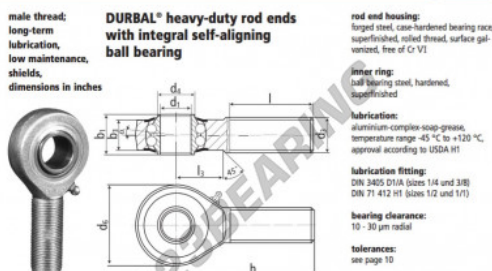

Rótula SA

BRM1-2-00-502-DURBAL - BRM1-2-00-502-DURBAL

<https://www.123rolamento.pt/rolamento-mancal/rotula/sa/brm1-2-00-502-durbal>

BRM1/2-00-502

order number		measurements [inches]							
type	right hand thread, left hand thread	d ₁	d ₂ class 2	d ₄	d ₅	b ₁	b ₂		
BRM1/2-00	-502	.500	5000-20 UNF	.574	1.311	.624	.472		
measurements [inches]		weight		calculation factors		rotational speed limit		basic load rating	
type	h	i	l ₃	α [°]	Y	Y ₂	n _{max} [min ⁻¹]	C [N]	C ₀ [N]
BRM1/2	2.460	1.496	.846	7,5	0,109	1,74	1,82	1125	4850 1850

CARACTERÍSTICAS DO PRODUTO

Marca	DURBAL
Nº Ean13	3663952510293
Diâmetro interior	12.7 mm
Diâmetro exterior	33.3 mm
Espessura	15.85 mm
Tipo	SA
Peso	109 g
Linha	Rosca esquerda
Lubrificação	com
Embalagem	1