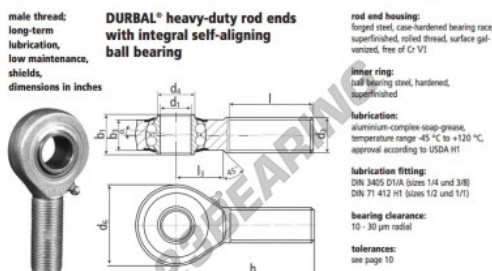

Rótula SA

BRM3-4-00-501-DURBAL - BRM3-4-00-501-DURBAL

<https://www.123rolamento.pt/rolamento-mancal/rotula/sa/brm3-4-00-501-durbal>

BRM3/4-00-501

order number		measurements [inches]							
type	right-hand thread, left-hand thread	d ₁	d ₂ class 2	d ₃	d ₄	d ₅	b ₁	b ₂	b ₃
BRM3/4-00	-501	.750	.7500-16 UNF	.956	1.968	.984	.708		
measurements [inches]		weight		calculation factors		rotational speed limit		basic load rating	
type	h	l	l ₃	α [°]	Y	v ₀	limax [min ⁻¹]	C [N]	C ₀ [N]
BRM3/4	3.090	1.850	1.102	7,0	0,341	2,32	2,43	825	7750 3380

CARACTERÍSTICAS DO PRODUTO

Marca	DURBAL
Nº Ean13	3663952510323
Diâmetro interior	19.05 mm
Diâmetro exterior	49.99 mm
Espessura	24.99 mm
Tipo	SA
Peso	341 g
Linha	Rosca direita
Lubrificação	com
Embalagem	1