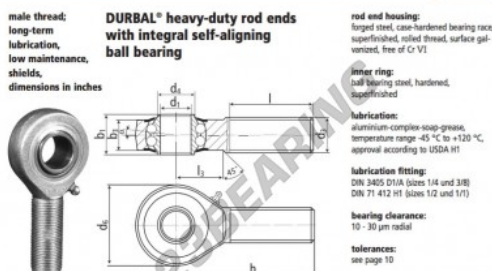

Rótula SA BRM1-1-01-502-DURBAL - BRM1-1-01-502-DURBAL

<https://www.123rolamento.pt/rolamento-mancal/rotula/sa/brm1-1-01-502-durbal>

BRM1/1-01-502

order number		measurements [inches]								
type	right hand thread, left hand thread	d ₁	d ₂ class 2	d ₃	d ₄	d ₅	b ₁	b ₂	b ₃	
BRM 1/1 -01	-502	1.000	1.0000-14 UNS	1.161	2.519	1.220	.866			
measurements [inches]		weight	calculation factors	rotational speed limit	basic load rating		stat.			
type	h	l	l ₃	α [°]	Y	v ₀	C	C ₀	C ₁₀	
BRM 1/1	3.720	2.244	1.279	5,0	0,590	2,02	2,12	600	11030	5680

CARACTERÍSTICAS DO PRODUTO

Marca	DURBAL
Nº Ean13	3663952510378
Diâmetro interior	25.4 mm
Diâmetro interior	1" inch
Diâmetro exterior	63.98 mm
Diâmetro exterior	2.519" inch
Espessura	30.99 mm
Espessura	1.22" inch
Tipo	SA
Peso	590 g
Linha	Rosca esquerda
Lubrificação	com
Embalagem	1