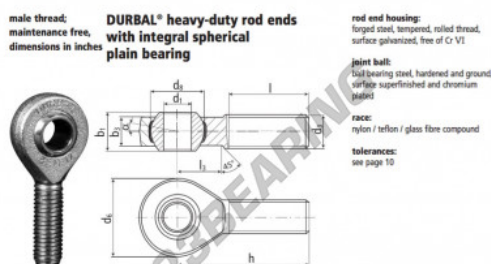

## BEM1-4-20-502-DURBAL - BEM1-4-20-502-DURBAL

<https://www.123rolamento.pt/rolamento-mancal/rotula/sa/bem1-4-20-502-durbal>

BEM1/4-20-502

order number		measurements [inches]									
type	right hand thread	left hand thread	d <sub>1</sub>	d <sub>2</sub>	class 2	d <sub>6</sub>	d <sub>8</sub>	d <sub>9</sub>	h <sub>1</sub>	h <sub>3</sub>	
BEM 1/4 -20	-502	.250	2500-28 UNF	.750	.516	.374	.283				
measurements [inches]		weight		basic load rating							
type	h	l	l <sub>3</sub>	α <sub>1</sub> <sup>°</sup>	α <sub>2</sub> <sup>°</sup>	(kg)	C	C <sub>0</sub>	rating	stat.	
BEM 1/4	1.594	1.000	.511	17,5	8,0	0,022	3610	9030			

## CARACTERÍSTICAS DO PRODUTO

Marca	DURBAL
Nº Ean13	3663952510392
Diâmetro interior	6.35 mm
Diâmetro exterior	19.05 mm
Espessura	9.5 mm
Tipo	SA
Peso	22 g
Linha	Rosca esquerda
Lubrificação	sem
Embalagem	1