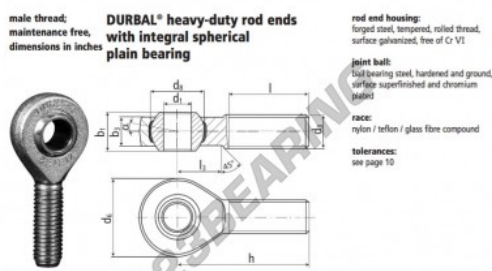

Rótula SA

BEM3-8-20-501-DURBAL - BEM3-8-20-501-DURBAL

<https://www.123rolamento.pt/rolamento-mancal/rotula/sa/bem3-8-20-501-durbal>

BEM3/8-20-501

order number		measurements [inches]						
type	right hand thread / left hand thread	d ₁	d ₂ class 2	d ₃	d ₄	h ₁	l ₃	
BEM 3/8 -20	-501	.375	.3750-24 UNF	1.000	.719	.499	.A05	
		measurements [inches]				weight	basic load rating	
type	h	l	l ₃	α ₁ [°] [°]	α ₂ [°] [°]	(kg)	dyn. C [N]	rating stat. C ₀ [N]
BEM 3/8	1.948	1.240	.629	9,5	5,5	0,049	7650	19120

CARACTERÍSTICAS DO PRODUTO

Marca	DURBAL
Nº Ean13	3663952510415
Diâmetro interior	9.53 mm
Diâmetro exterior	25.4 mm
Espessura	12.67 mm
Tipo	SA
Peso	49 g
Linha	Rosca direita
Lubrificação	sem
Embalagem	1

contato@123rolamento.pt