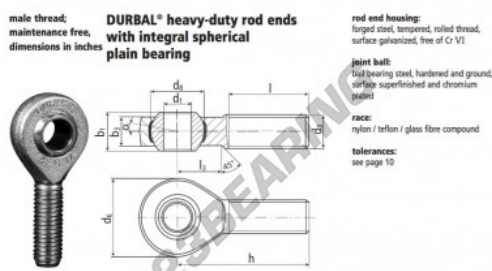

Rótula SA

BEM5-8-20-501-DURBAL - BEM5-8-20-501-DURBAL

<https://www.123rolamento.pt/rolamento-mancal/rotula/sa/bem5-8-20-501-durbal>

BEM5/8-20-501

order number		measurements [inches]						
type	right hand thread	left hand thread	d_1	d_2 class 2	d_3	d_4	h_1	h_2
BEM 5/8 -20	-501		.625	.6250-18 UNF	1.654	1.125	.827	.590
		measurements [inches]				weight	basic load rating	
type	h	l	l_3	α_1 [°]	α_2 [°]	(kg)	C (N)	rating C_0 (N)
BEM 5/8	2.618	1.574	.944	15,5	8,5	0,202	22410	56020

CARACTERÍSTICAS DO PRODUTO

Marca	DURBAL
Nº Ean13	3663952510453
Diâmetro interior	15.88 mm
Diâmetro exterior	42.01 mm
Espessura	21.01 mm
Tipo	SA
Peso	202 g
Linha	Rosca direita
Lubrificação	sem
Embalagem	1