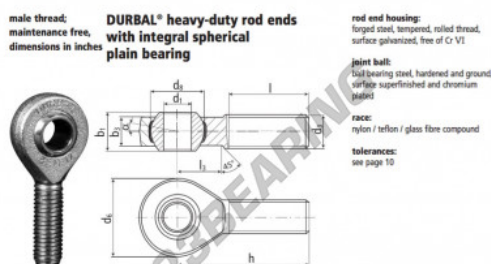

Rótula SA

BEM3-4-20-502-DURBAL - BEM3-4-20-502-DURBAL

<https://www.123rolamento.pt/rolamento-mancal/rotula/sa/bem3-4-20-502-durbal>

BEM3/4-20-502

order number		measurements [inches]							
type	right hand thread	left hand thread	d ₁	d ₂ class 2	d ₃	d ₄	h ₁	h ₂	h ₃
BEM 3/4 -20		-502	.750	.7500-16 UNF	1.750	1.249	.874	.688	
		measurements [inches]				weight	basic load rating		
type	h	l	l ₃	α ₁ [°] [°]	α ₂ [°] [°]	(kg)	C (N)	C ₀ (N)	
BEM 3/4	2.893	1.750	1.023	11,0	7,0	0,249	24870	62175	

CARACTERÍSTICAS DO PRODUTO

Marca	DURBAL
Nº Ean13	3663952510477
Diâmetro interior	19.05 mm
Diâmetro exterior	44.45 mm
Espessura	22.2 mm
Tipo	-
Peso	249 g
Linha	-
Lubrificação	-
Embalagem	-

contato@123rolamento.pt