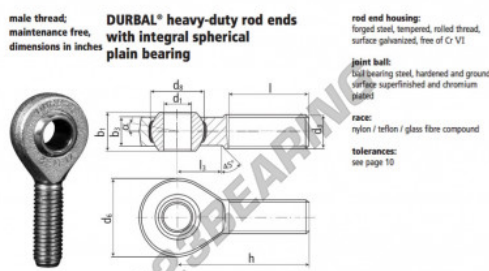

Rótula SA

BEM1-1-20-501-DURBAL - BEM1-1-20-501-DURBAL

<https://www.123rolamento.pt/rolamento-mancal/rotula/sa/bem1-1-20-501-durbal>

BEM1/1-20-501

| order number | | measurements [inches] | | | |
|-----------------------|------------------------------------|-----------------------|----------------|-----------------------------|-----------------------------|
| type | right hand thread left hand thread | d ₁ | d ₂ | | |
| BEM 1/1 -20 | -501 | 1.000 | 1.0000-12 UNF | | |
| | | | | | |
| measurements [inches] | | weight | | basic load rating | |
| type | h | l | l ₃ | α ₁ [°] | α ₂ [°] |
| BEM 1/1 | 3.720 | 2.244 | 1.200 | 15,5 | 10,0 |

CARACTERÍSTICAS DO PRODUTO

| | |
|-------------------|---------------|
| Marca | DURBAL |
| Nº Ean13 | 3663952510491 |
| Diâmetro interior | 25.4 mm |
| Diâmetro exterior | 59.99 mm |
| Espessura | 30.99 mm |
| Tipo | SA |
| Peso | 562 g |
| Linha | Rosca direita |
| Lubrificação | sem |
| Embalagem | 1 |