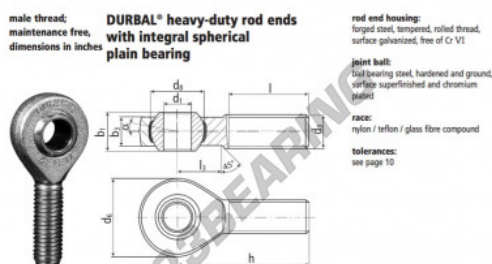

Rótula SA

BEM1-1-21-501-DURBAL - BEM1-1-21-501-DURBAL

<https://www.123rolamento.pt/rolamento-mancal/rotula/sa/bem1-1-21-501-durbal>

BEM1/1-21-501

order number		measurements [inches]						
type	right hand thread left hand thread	d ₁	d ₂ class 2					
BEM 1/1 -21	-501	1.000	1.0000-14 UNS					
measurements [inches]		weight		basic load rating				
type	h	l	l ₃	α ₁ [°]	α ₂ [°]	weight [kg]	C [N]	C ₀ [N]
BEM 1/1	3.720	2.244	1.200	15,5	10,0	0,562	45350	113380

CARACTERÍSTICAS DO PRODUTO

Marca	DURBAL
Nº Ean13	3663952510507
Diâmetro interior	25.4 mm
Diâmetro exterior	59.99 mm
Espessura	30.99 mm
Tipo	-
Peso	562 g
Linha	-
Lubrificação	-
Embalagem	-

contato@123rolamento.pt