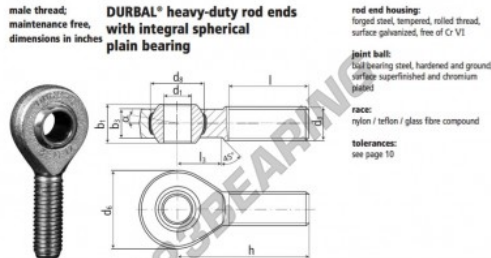

Rótula SA

BEM1-1-21-502-DURBAL - BEM1-1-21-502-DURBAL

<https://www.123rolamento.pt/rolamento-mancal/rotula/sa/bem1-1-21-502-durbal>

BEM1/1-21-502

order number		measurements [inches]					
type	right hand thread / left hand thread	d ₁	d ₂ class 2	d ₃	d ₄	h ₁	h ₂
BEM 1/1 -21	-502	1.000	1.0000-14 UNS	2.362	1.688	1.220	.866
measurements [inches]				weight		basic load rating	
type	h	l	l ₃	α ₁ [°] [°]	α ₂ [°] [°]	(kg)	C ₀ [N]
BEM 1/1	3.720	2.244	1.200	15,5	10,0	0,562	45350 113380

CARACTERÍSTICAS DO PRODUTO

Marca	DURBAL
Nº Ean13	3663952510514
Diâmetro interior	25.4 mm
Diâmetro exterior	59.99 mm
Espessura	30.99 mm
Tipo	SA
Peso	562 g
Linha	Rosca esquerda
Lubrificação	sem
Embalagem	1