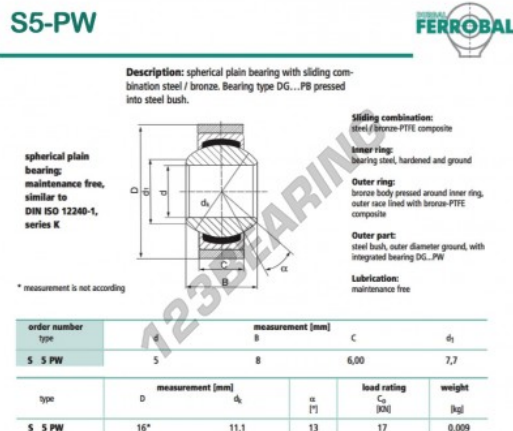

Rótula GEEW S5-PW-DURBAL - S5-PW-DURBAL

<https://www.123rolamento.pt/rolamento-mancal/rotula/geew/s5-pw-durbal>

CARACTERÍSTICAS DO PRODUTO

Marca	DURBAL
Nº Ean13	3663952510675
Diâmetro interior	5 mm
Diâmetro exterior	16 mm
Espessura	6 mm
Tipo	GEEW
Peso	9 g
Lubrificação	sem
Embalagem	1