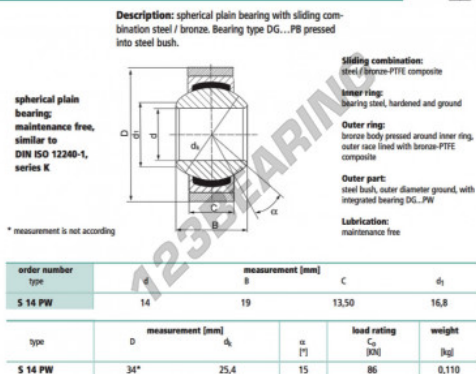

### S14-PW

## CARACTERÍSTICAS DO PRODUTO

Marca	DURBAL
Nº Ean13	3663952510767
Diâmetro interior	14 mm
Diâmetro exterior	34 mm
Espessura	13.5 mm
Tipo	GEEW
Peso	110 g
Lubrificação	sem
Embalagem	1

[contato@123rolamento.pt](mailto:contato@123rolamento.pt)