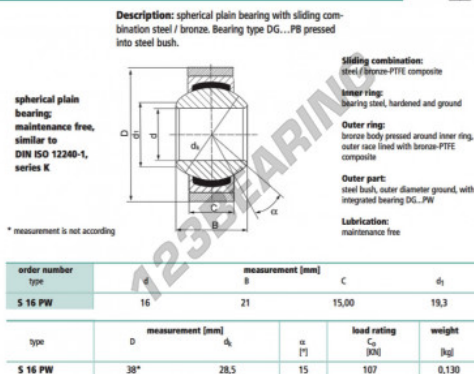

### S16-PW

## CARACTERÍSTICAS DO PRODUTO

Marca	DURBAL
Nº Ean13	3663952510798
Diâmetro interior	16 mm
Diâmetro interior	0.63" inch
Diâmetro exterior	38 mm
Diâmetro exterior	1.496" inch
Espessura	15 mm
Espessura	0.591" inch
Tipo	GEEW
Peso	130 g
Lubrificação	sem
Embalagem	1