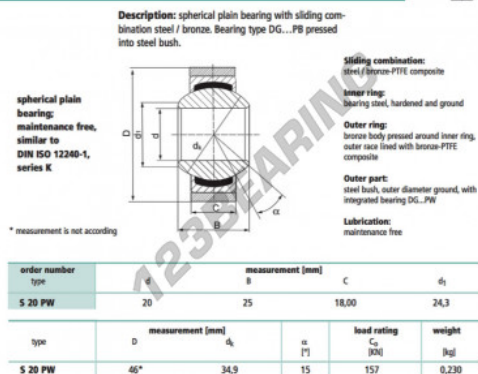

## CARACTERÍSTICAS DO PRODUTO

Marca	DURBAL
Nº Ean13	3663952510835
Diâmetro interior	20 mm
Diâmetro interior	0.787" inch
Diâmetro exterior	46 mm
Diâmetro exterior	1.811" inch
Espessura	18 mm
Espessura	0.709" inch
Tipo	GEEW
Peso	230 g
Lubrificação	sem
Embalagem	1