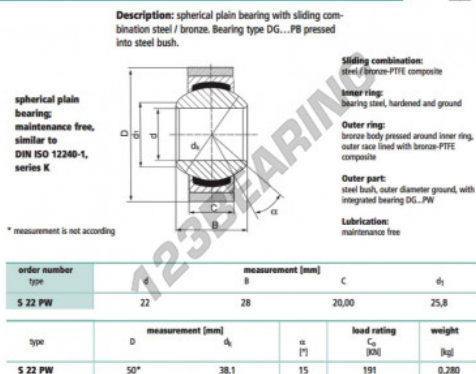

## CARACTERÍSTICAS DO PRODUTO

Marca	DURBAL
Nº Ean13	3663952510842
Diâmetro interior	22 mm
Diâmetro exterior	50 mm
Espessura	20 mm
Tipo	GEEW
Peso	280 g
Lubrificação	sem
Embalagem	1

[contato@123rolamento.pt](mailto:contato@123rolamento.pt)