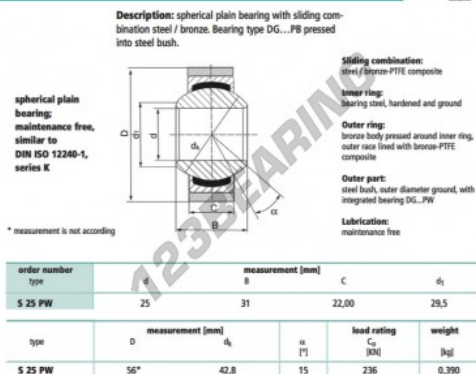

Rótula GEEW S25-PW-DURBAL - DS25-PW-DURBAL

<https://www.123rolamento.pt/rolamento-mancal/rotula/geew/ds25-pw-durbal>

S25-PW

CARACTERÍSTICAS DO PRODUTO

Marca	DURBAL
Nº Ean13	3663952510897
Diâmetro interior	25 mm
Diâmetro exterior	56 mm
Espessura	22 mm
Tipo	GEEW
Peso	390 g
Lubrificação	sem
Embalagem	1