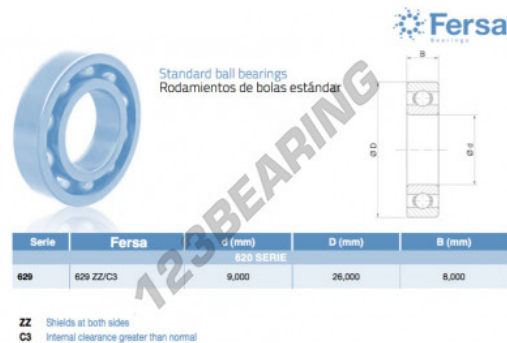

Rolamento esfera carreira simple 629-ZZ-C3-ASFERSA - 629-ZZ-C3-ASFERSA

<https://www.123rolamento.pt/rolamento-mancal/rolamento-esferas/carreira-simple/629-zz-c3-asfersa>

CARACTERÍSTICAS DO PRODUTO

Marca	ASFERSA
Nº Ean13	3616060468468
Diâmetro interior	9 mm
Diâmetro interior	0.354" inch
Diâmetro exterior	26 mm
Diâmetro exterior	1.024" inch
Espessura	8 mm
Espessura	0.315" inch
Embalagem	1