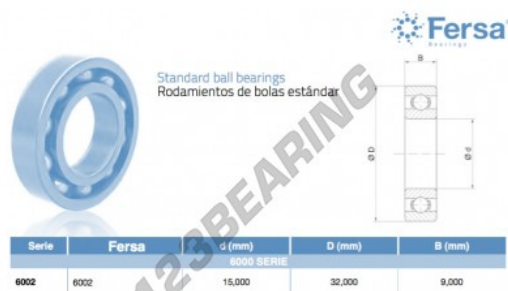

## Rolamento esfera carreira simple 6002-ASFERSA - 6002-ASFERSA

<https://www.123rolamento.pt/rolamento-mancal/rolamento-esferas/carreira-simple/6002-asfersa>

### CARACTERÍSTICAS DO PRODUTO

Marca	ASFERSA
Nº Ean13	3663952511405
Diâmetro interior	15 mm
Diâmetro exterior	32 mm
Espessura	9 mm
Embalagem	1

[contato@123rolamento.pt](mailto:contato@123rolamento.pt)

CRT4 de Lesquin 60 Rue Du Haut De Sainghin 59273 Fretin FRANCE