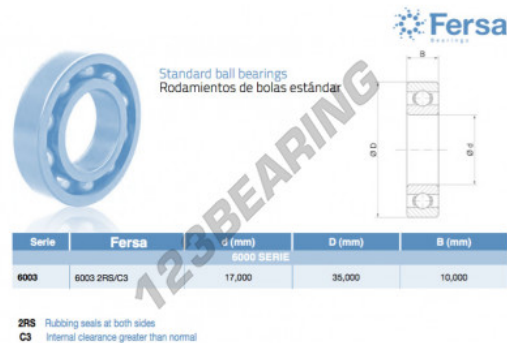

Rolamento esfera carreira simple 6003-2RS-C3-ASFERSA - 6003-2RS-C3-ASFERSA

<https://www.123rolamento.pt/rolamento-mancal/rolamento-esferas/carreira-simple/6003-2rs-c3-asfersa>

CARACTERÍSTICAS DO PRODUTO

Marca	ASFERSA
Nº Ean13	3616060468611
Diâmetro interior	17 mm
Diâmetro interior	0.669" inch
Impermeabilização	Vedação em ambos os lados
Diâmetro exterior	35 mm
Diâmetro exterior	1.378" inch
Espessura	10 mm
Espessura	0.394" inch
Embalagem	1