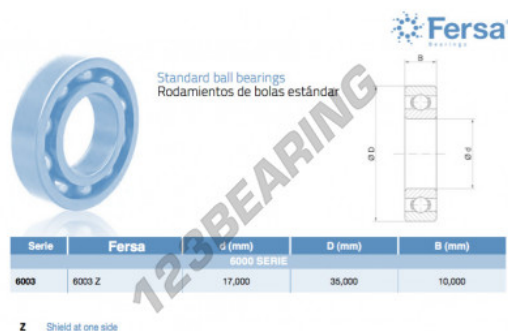

Rolamento esfera carreira simple 6003-Z-ASFERSA - 6003-Z-ASFERSA

<https://www.123rolamento.pt/rolamento-mancal/rolamento-esferas/carreira-simple/6003-z-asfersa>

CARACTERÍSTICAS DO PRODUTO

Marca	ASFERSA
Nº Ean13	3616060468642
Diâmetro interior	17 mm
Diâmetro interior	0.669" inch
Diâmetro exterior	35 mm
Diâmetro exterior	1.378" inch
Espessura	10 mm
Espessura	0.394" inch
Embalagem	1