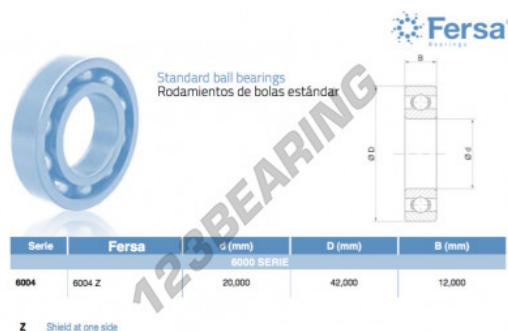

## Rolamento esfera carreira simple 6004-Z-ASFERSA - 6004-Z-ASFERSA

<https://www.123rolamento.pt/rolamento-mancal/rolamento-esferas/carreira-simple/6004-z-asfersa>

### CARACTERÍSTICAS DO PRODUTO

Marca	ASFERSA
N° Ean13	3616060468697
Diâmetro interior	20 mm
Diâmetro exterior	42 mm
Espessura	12 mm
Embalagem	1

[contato@123rolamento.pt](mailto:contato@123rolamento.pt)

CRT4 de Lesquin 60 Rue Du Haut De Sainghin 59273 Fretin FRANCE