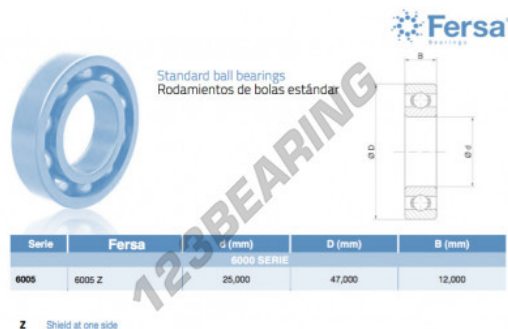

Rolamento esfera carreira simple 6005-Z-ASFERSA - 6005-Z-ASFERSA

<https://www.123rolamento.pt/rolamento-mancal/rolamento-esferas/carreira-simple/6005-z-asfersa>

CARACTERÍSTICAS DO PRODUTO

Marca	ASFERSA
N° Ean13	3616060468734
Diâmetro interior	25 mm
Diâmetro exterior	47 mm
Espessura	12 mm
Embalagem	1