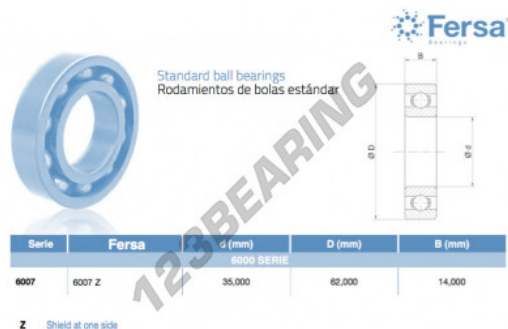

Rolamento esfera carreira simple 6007-Z-ASFERSA - 6007-Z-ASFERSA

<https://www.123rolamento.pt/rolamento-mancal/rolamento-esferas/carreira-simple/6007-z-asfersa>

CARACTERÍSTICAS DO PRODUTO

Marca	ASFERSA
Nº Ean13	3616060468840
Diâmetro interior	35 mm
Impermeabilização	Placa de proteção em um lado
Diâmetro exterior	62 mm
Espessura	14 mm
Embalagem	1