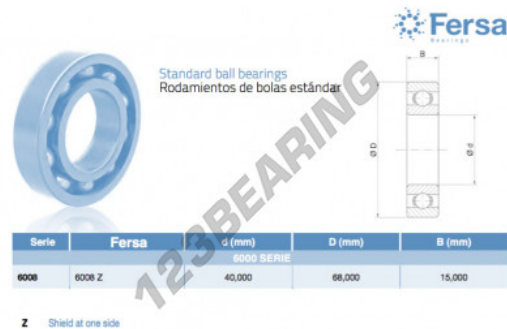

Rolamento esfera carreira simple 6008-Z-ASFERSA - 6008-Z-ASFERSA

<https://www.123rolamento.pt/rolamento-mancal/rolamento-esferas/carreira-simple/6008-z-asfersa>

CARACTERÍSTICAS DO PRODUTO

Marca	ASFERSA
Nº Ean13	3616060468895
Diâmetro interior	40 mm
Diâmetro interior	1.575" inch
Impermeabilização	Placa de proteção em um lado
Diâmetro exterior	68 mm
Diâmetro exterior	2.677" inch
Espessura	15 mm
Espessura	0.591" inch
Peso	198 g
Embalagem	1