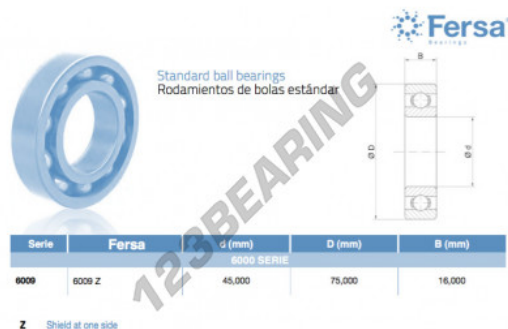

## Rolamento esfera carreira simple 6009-Z-ASFERSA - 6009-Z-ASFERSA

<https://www.123rolamento.pt/rolamento-mancal/rolamento-esferas/carreira-simple/6009-z-asfersa>

### CARACTERÍSTICAS DO PRODUTO

Marca	ASFERSA
Nº Ean13	3616060468949
Diâmetro interior	45 mm
Impermeabilização	Placa de proteção em um lado
Diâmetro exterior	75 mm
Espessura	16 mm
Embalagem	1

[contato@123rolamento.pt](mailto:contato@123rolamento.pt)