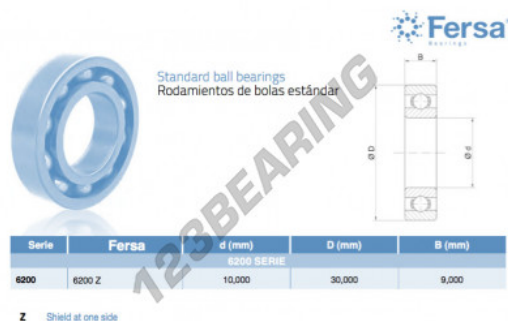

Rolamento esfera carreira simple 6200-Z-ASFERSA - 6200-Z-ASFERSA

<https://www.123rolamento.pt/rolamento-mancal/rolamento-esferas/carreira-simple/6200-z-asfersa>

CARACTERÍSTICAS DO PRODUTO

Marca	ASFERSA
N° Ean13	3616060469335
Diâmetro interior	10 mm
Diâmetro exterior	30 mm
Espessura	9 mm
Embalagem	1