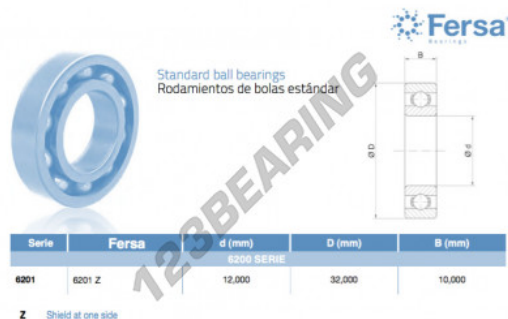

Rolamento esfera carreira simple 6201-Z-ASFERSA - 6201-Z-ASFERSA

<https://www.123rolamento.pt/rolamento-mancal/rolamento-esferas/carreira-simple/6201-z-asfersa>

CARACTERÍSTICAS DO PRODUTO

Marca	ASFERSA
N° Ean13	3616060469380
Diâmetro interior	12 mm
Diâmetro interior	0.472" inch
Diâmetro exterior	32 mm
Diâmetro exterior	1.26" inch
Espessura	10 mm
Espessura	0.394" inch
Embalagem	1