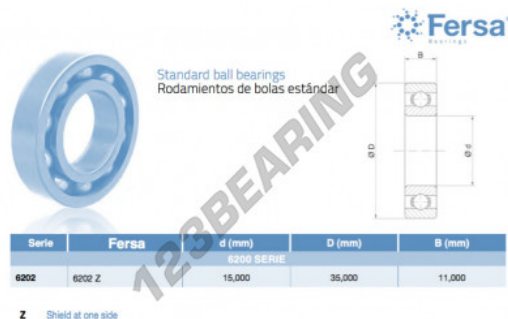

Rolamento esfera carreira simple 6202-Z-ASFERSA - 6202-Z-ASFERSA

<https://www.123rolamento.pt/rolamento-mancal/rolamento-esferas/carreira-simple/6202-z-asfersa>

CARACTERÍSTICAS DO PRODUTO

Marca	ASFERSA
N° Ean13	3616060469427
Diâmetro interior	15 mm
Impermeabilização	Placa de proteção em um lado
Diâmetro exterior	35 mm
Espessura	11 mm
Embalagem	1