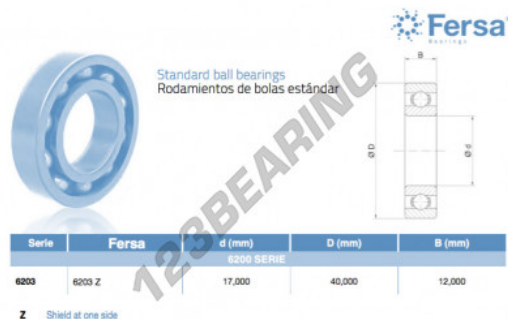

Rolamento esfera carreira simple 6203-Z-ASFERSA - 6203-Z-ASFERSA

<https://www.123rolamento.pt/rolamento-mancal/rolamento-esferas/carreira-simple/6203-z-asfersa>

CARACTERÍSTICAS DO PRODUTO

Marca	ASFERSA
N° Ean13	3616060469472
Diâmetro interior	17 mm
Diâmetro interior	0.669" inch
Diâmetro exterior	40 mm
Diâmetro exterior	1.575" inch
Espessura	12 mm
Espessura	0.472" inch
Embalagem	1