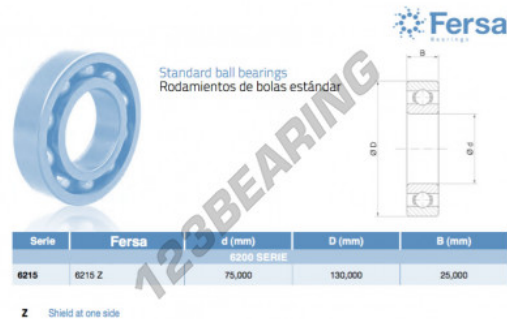

## Rolamento esfera carreira simple 6215-Z-ASFERSA - 6215-Z-ASFERSA

<https://www.123rolamento.pt/rolamento-mancal/rolamento-esferas/carreira-simple/6215-z-asfersa>

### CARACTERÍSTICAS DO PRODUTO

Marca	ASFERSA
N° Ean13	3616060470072
Diâmetro interior	75 mm
Impermeabilização	Placa de proteção em um lado
Diâmetro exterior	130 mm
Espessura	25 mm
Embalagem	1

[contato@123rolamento.pt](mailto:contato@123rolamento.pt)