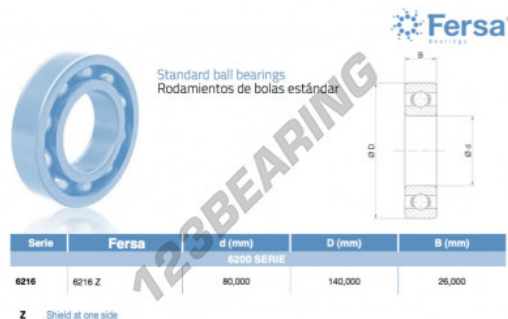

Rolamento esfera carreira simple 6216-Z-ASFERSA - 6216-Z-ASFERSA

<https://www.123rolamento.pt/rolamento-mancal/rolamento-esferas/carreira-simple/6216-z-asfersa>

CARACTERÍSTICAS DO PRODUTO

Marca	ASFERSA
N° Ean13	3616060470133
Diâmetro interior	80 mm
Impermeabilização	Placa de proteção em um lado
Diâmetro exterior	140 mm
Espessura	26 mm
Embalagem	1