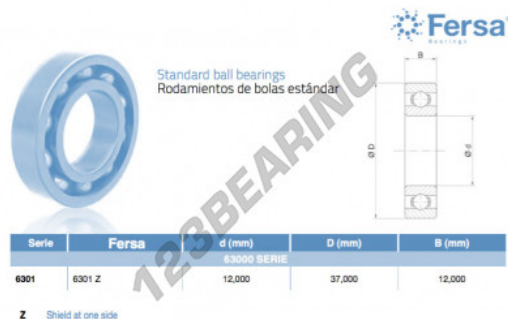

## Rolamento esfera carreira simple 6301-Z-ASFERSA - 6301-Z-ASFERSA

<https://www.123rolamento.pt/rolamento-mancal/rolamento-esferas/carreira-simple/6301-z-asfersa>

### CARACTERÍSTICAS DO PRODUTO

Marca	ASFERSA
Nº Ean13	3616060470416
Diâmetro interior	12 mm
Impermeabilização	Placa de proteção em um lado
Diâmetro exterior	37 mm
Espessura	12 mm
Embalagem	1

[contato@123rolamento.pt](mailto:contato@123rolamento.pt)