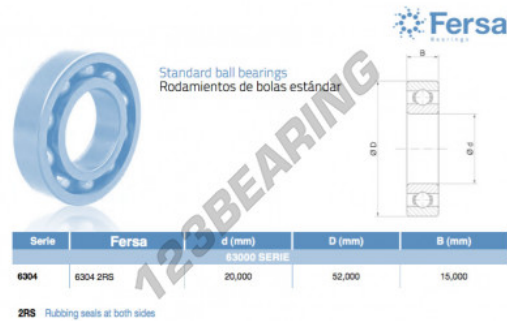

## Rolamento esfera carreira simple 6304-2RS-ASFERSA - 6304-2RS-ASFERSA

<https://www.123rolamento.pt/rolamento-mancal/rolamento-esferas/carreira-simple/6304-2rs-asfersa>

### CARACTERÍSTICAS DO PRODUTO

Marca	ASFERSA
Nº Ean13	3616060470539
Diâmetro interior	20 mm
Impermeabilização	Vedação em ambos os lados
Diâmetro exterior	52 mm
Espessura	15 mm
Embalagem	1

[contato@123rolamento.pt](mailto:contato@123rolamento.pt)