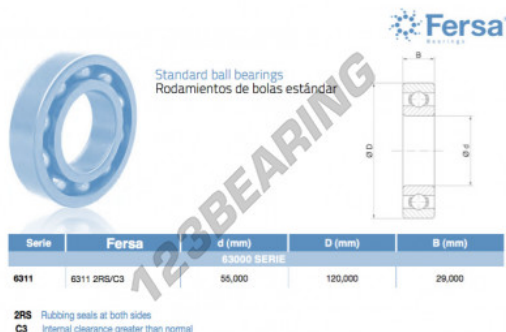

## Rolamento esfera carreira simple 6311-2RS-C3-ASFERSA - 6311-2RS-C3-ASFERSA

<https://www.123rolamento.pt/rolamento-mancal/rolamento-esferas/carreira-simple/6311-2rs-c3-asfersa>

### CARACTERÍSTICAS DO PRODUTO

Marca	ASFERSA
N° Ean13	3616060470928
Diâmetro interior	55 mm
Diâmetro interior	2.165" inch
Impermeabilização	Vedação em ambos os lados
Diâmetro exterior	120 mm
Diâmetro exterior	4.724" inch
Espessura	29 mm
Espessura	1.142" inch
Embalagem	1