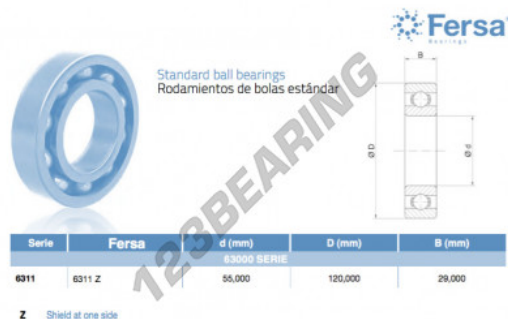

Rolamento esfera carreira simple 6311-Z-ASFERSA - 6311-Z-ASFERSA

<https://www.123rolamento.pt/rolamento-mancal/rolamento-esferas/carreira-simple/6311-z-asfersa>

CARACTERÍSTICAS DO PRODUTO

Marca	ASFERSA
N° Ean13	3616060470959
Diâmetro interior	55 mm
Diâmetro interior	2.165" inch
Impermeabilização	Placa de proteção em um lado
Diâmetro exterior	120 mm
Diâmetro exterior	4.724" inch
Espessura	29 mm
Espessura	1.142" inch
Embalagem	1