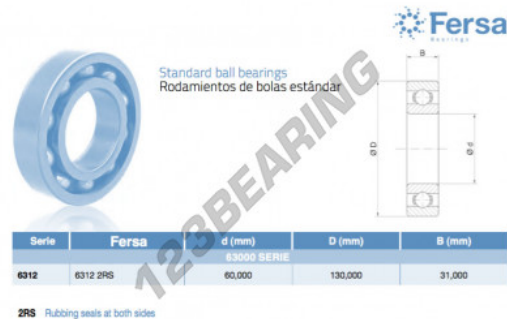

Rolamento esfera carreira simple 6312-2RS-ASFERSA - 6312-2RS-ASFERSA

<https://www.123rolamento.pt/rolamento-mancal/rolamento-esferas/carreira-simple/6312-2rs-asfersa>

CARACTERÍSTICAS DO PRODUTO

Marca	ASFERSA
N° Ean13	3616060470966
Diâmetro interior	60 mm
Impermeabilização	Vedação em ambos os lados
Diâmetro exterior	130 mm
Espessura	31 mm
Embalagem	1